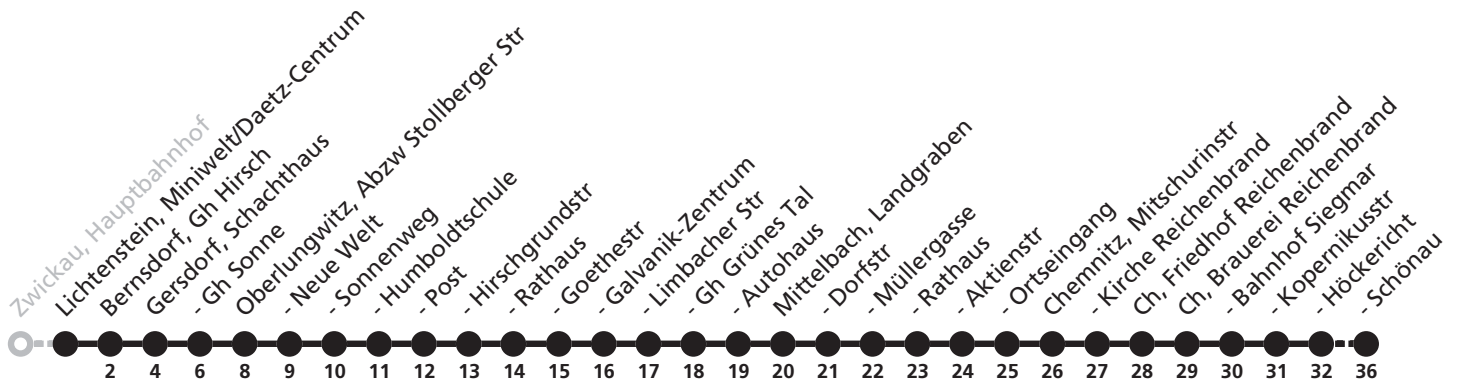

Uhr	MO-FR bis 25.06. und ab 09.08.2010 (M-F/1)	MO-FR vom 28.06. bis 06.08.2010 (M-F/2)	Samstag	Uhr
9			57	9
10	19	23		10
11	19	23		11
12				12
13				13
14	19	23		14
15	19	23	42	15
16				16
17				17
18	41	41	43 <sup>HE</sup>	18

<sup>HE</sup> = nicht am 24. und 31.12.

Verkehrsdurchführung am 24. und 31.12. wie samstags mit Einschränkungen

# 152

**BUS**

Ⓜ Lichtenstein, Miniwelt/Daetz-Centrum  
➔ Chemnitz, Schönau

Fahrplan 2009/2010  
Hotline 01801 4000888  
VMS GmbH  
Am Rathaus 2  
09111 Chemnitz

Reisezeit in Minuten

Fahrten ohne Weghinweis verkehren auf Hauptweg. Außerhalb der Hauptverkehrszeit bestehen z.T. kürzere Reisezeiten.

Uhr	Sonn- und Feiertag	Uhr
10	13	10
11		11
12		12
13		13
14		14
15	43	15
16		16
17		17
18		18
19	03	19

Verkehrsdurchführung am 24. und 31.12. wie samstags mit Einschränkungen