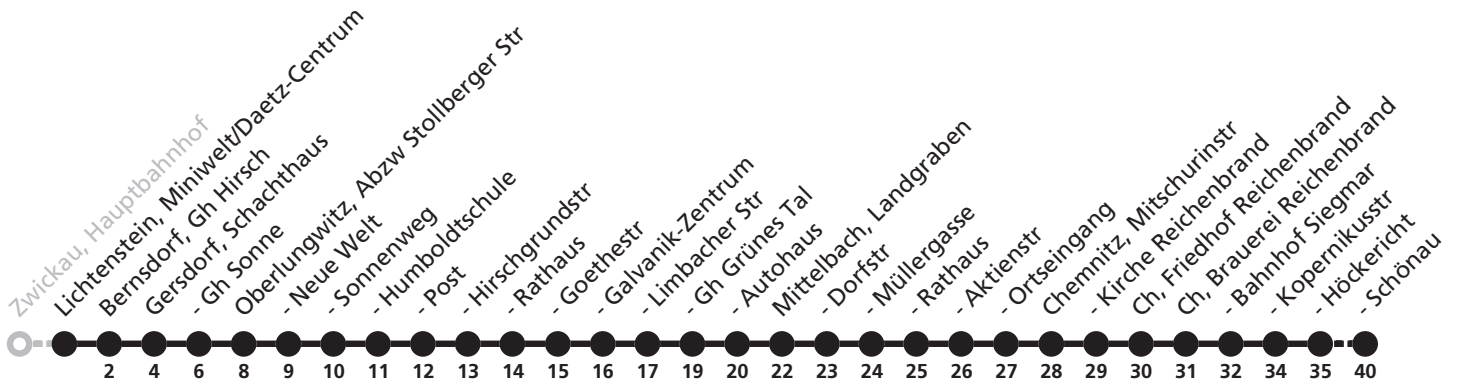

**152**  
**BUS**

Ⓜ Lichtenstein, Miniwelt/Daetz-Centrum  
➔ Chemnitz, Schönau

Fahrplan 2009/2010  
Hotline 01801 4000888  
VMS GmbH  
Am Rathaus 2  
09111 Chemnitz

Reisezeit in Minuten

Fahrten ohne Weghinweis verkehren auf Hauptweg. Außerhalb der Hauptverkehrszeit bestehen z.T. kürzere Reisezeiten.

Uhr	MO-FR bis 25.06. und ab 09.08.2010 (M-F/1)	MO-FR vom 28.06. bis 06.08.2010 (M-F/2)	Samstag	Uhr
9			57	9
10	19	23		10
11	19	23		11
12				12
13				13
14	19	23		14
15	19	23	42	15
16				16
17				17
18	41	41	43 <sup>HE</sup>	18

<sup>HE</sup> = nicht am 24. und 31.12.

Verkehrsdurchführung am 24. und 31.12. wie samstags mit Einschränkungen

Uhr	Sonn- und Feiertag	Uhr
10	13	10
11		11
12		12
13		13
14		14
15	43	15
16		16
17		17
18		18
19	03	19

Verkehrsdurchführung am 24. und 31.12. wie samstags mit Einschränkungen